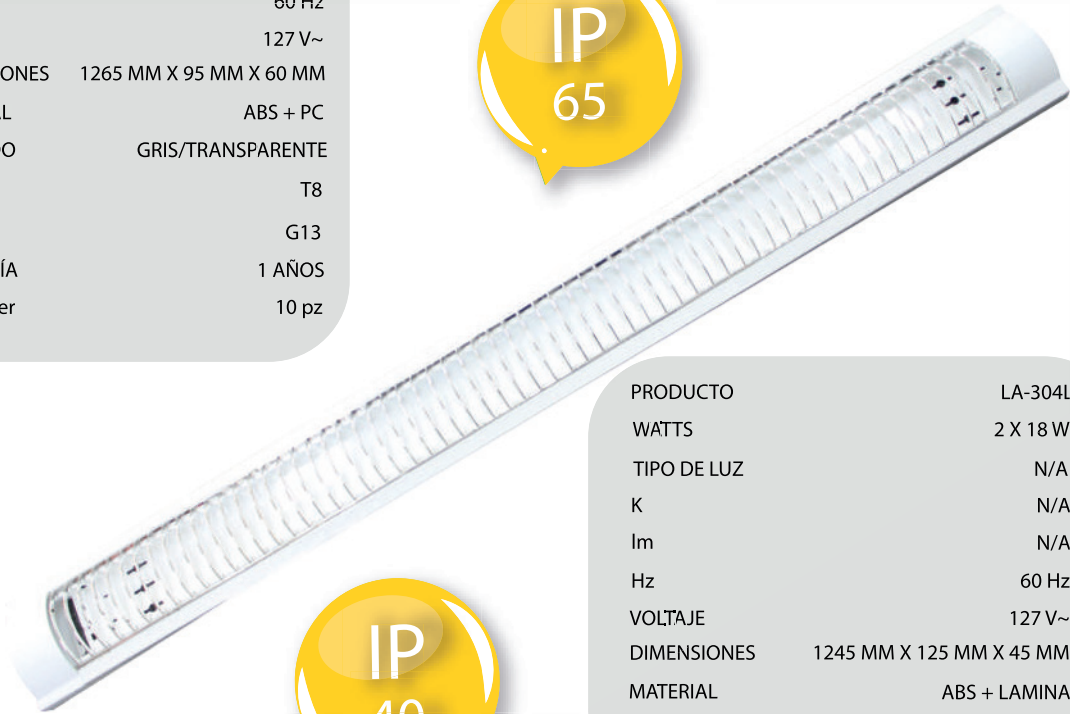

IP
40

PRODUCTO	LA-304L
WATTS	2 X 18 W
TIPO DE LUZ	N/A
K	N/A
lm	N/A
Hz	60 Hz
VOLTAJE	127 V~
DIMENSIONES	1245 MM X 125 MM X 45 MM
MATERIAL	ABS + LAMINA
COLOR	BLANCO
TUBO	T8
BASE	G13
GARANTÍA	1 AÑO
Pz. Master	12 pz

* Se recomienda su uso con lámpara
LA-LED-T/18W, LA-LED/18W.
Pag: 45.

Cuenta con certificado NOM-003

GABINETES