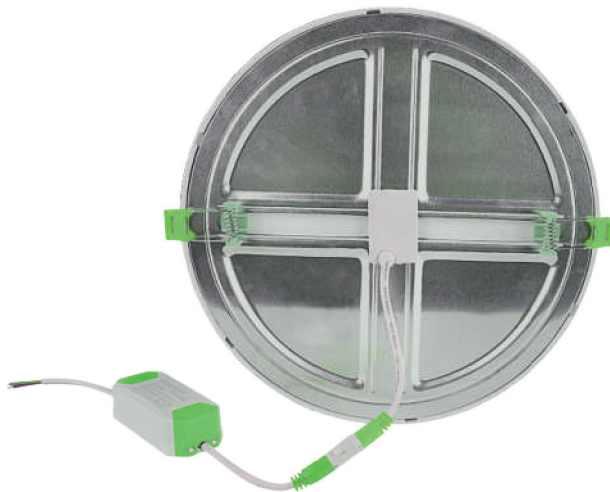

PRODUCTO

USO INTERIOR

PRODUCTO	PAJ-15
WATTS	15W
TIPO DE LUZ	DÍA
K	6 500 K
lm	1400lm
Hz	60 Hz
FP	> 0.8 F.P.
VOLTAJE	85-265 V~
DIMENSIONES	∅174 MM X 30 MM
TIEMPO DE VIDA	20 000 h
MATERIAL	ACERO+ABS+ACR
COLOR	BLANCO
BASE	N/A
GARANTÍA	3 AÑOS
Pz. Master	60 pz

PANEL AJUSTABLE

Cuenta con certificado NOM-003