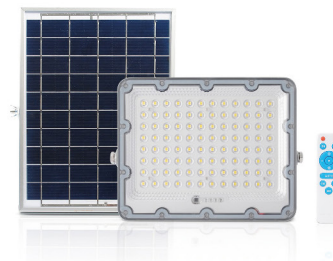

# PRODUCTOS NUEVOS

**LESC-050**  
*Luminario Solar*  
2 700°K  
30 000h  
Luz Cálida  
SOBREPONER /JARDIN

**REFLEDS/50W**  
*Reflector Solar*  
6500°K  
50W  
POLYSILICON 5V 8W  
240 x 45 x 175mm

**LA-304L**  
*Gabinete*  
60Hz  
36W  
100-2 40V  
1245 x 125 x 45mm