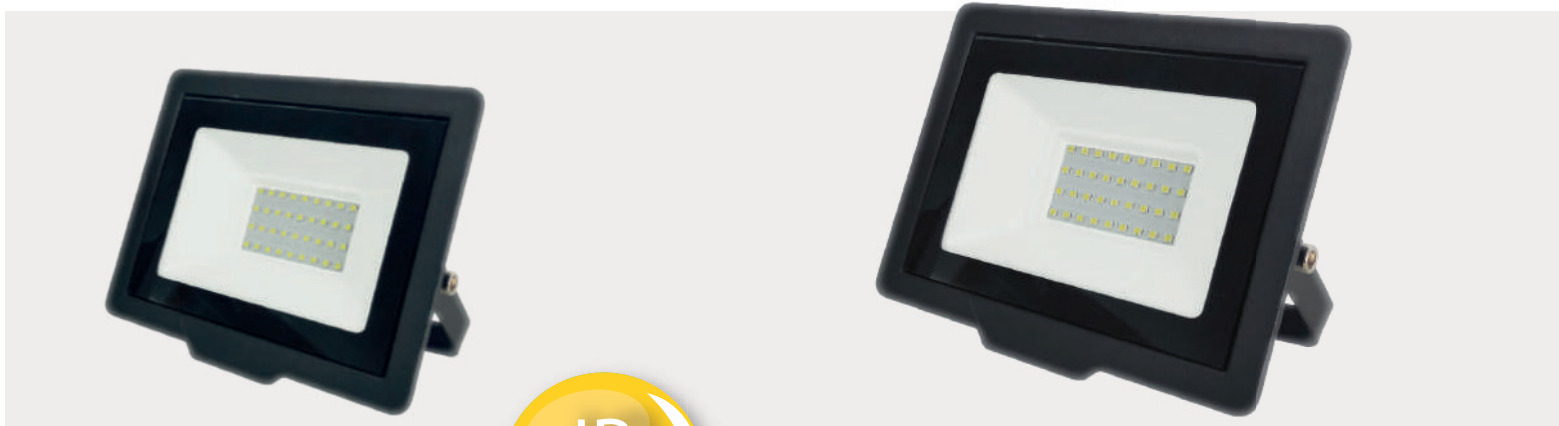

PRODUCTO

USO EXTERIOR

REFLECTORES

IP
65

PRODUCTO	WATTS	TIPO DE LUZ	K	lm	Hz	VOLTAJE	CORRIENTE ELÉCTRICA	DIMENSIONES	TIEMPO DE VIDA	MATERIAL	ACABADO	GARANTÍA	BASE	Pz. Master
REFLEDC/30WN	30W	CÁLIDO	2 700 K	>3000lm	60 Hz	100-240 V~	0.35-0.13 A	161 X 127 X 30 MM	30 000 h	CRISTAL + AL	NEGRO	3 AÑOS	N/A	20 pz
REFLEDC/50WN	50W	CÁLIDO	2 700 K	>5000lm	60 Hz	100-240 V~	0.58-0.21 A	204 X 152 X 35 MM	30 000 h	CRISTAL + AL	NEGRO	3 AÑOS	N/A	10 pz