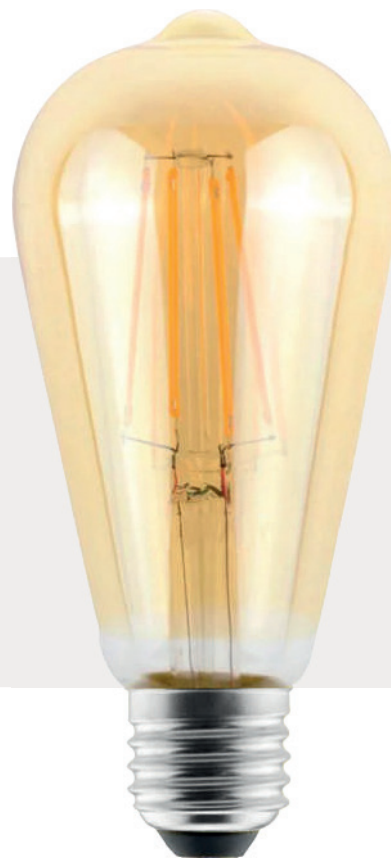

PRODUCTO

USO INTERIOR

VINTAGE

PRODUCTO	WATTS	TIPO DE LUZ	K	lm	Hz	FP	VOLTAJE	DIMENSIONES	TIEMPO DE VIDA	MATERIAL	ACABADO	GARANTÍA	BASE	BULBO	Pz. Master
VG01/4W	4W	CÁLIDO	2 700 K	400lm	60 Hz	> 0.8 F.P.	100-130 V~	118 MM X 80 MM	20 000 h	CRISTAL	N/A	3 AÑOS	E26	G	25 y 100 pz
VG02/4W	4W	CÁLIDO	2 700 K	400lm	60 Hz	> 0.8 F.P.	100-130 V~	138 MM X 64 MM	20 000 h	CRISTAL	N/A	3 AÑOS	E26	ST	25 y 100 pz