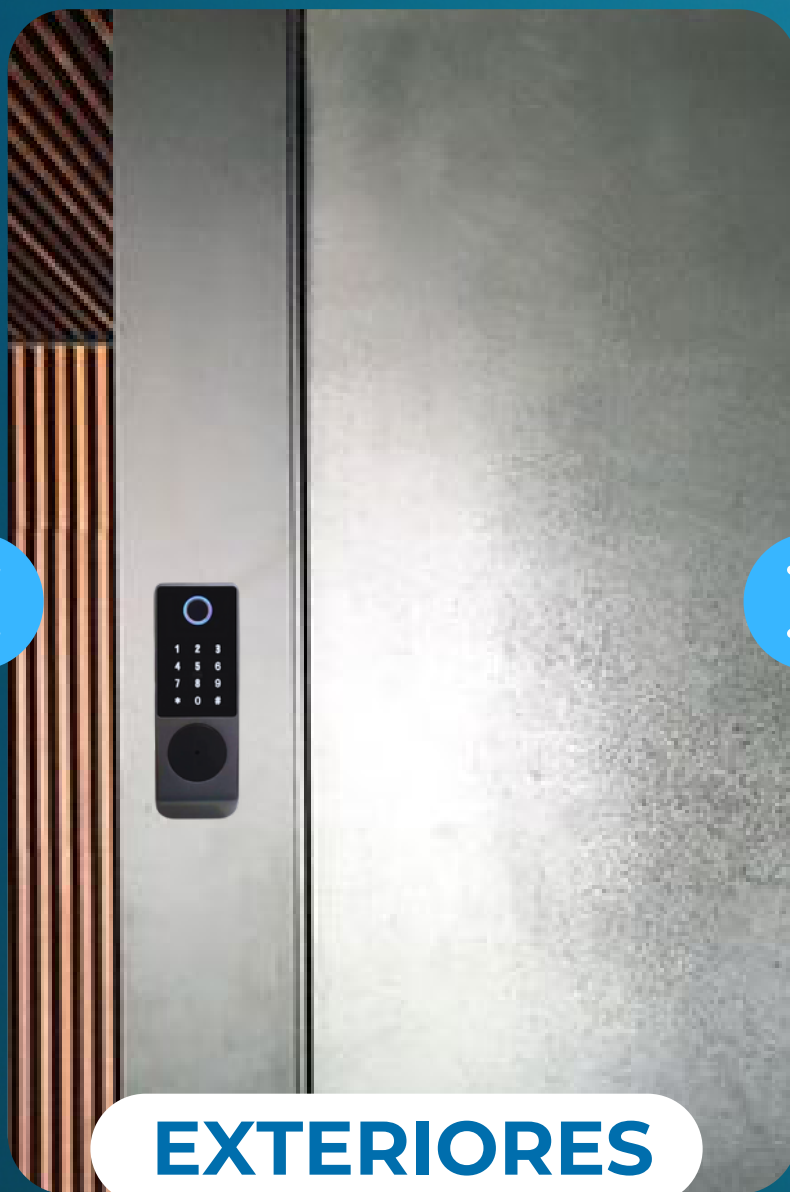

EXTERIORES
USO RESIDENCIAL