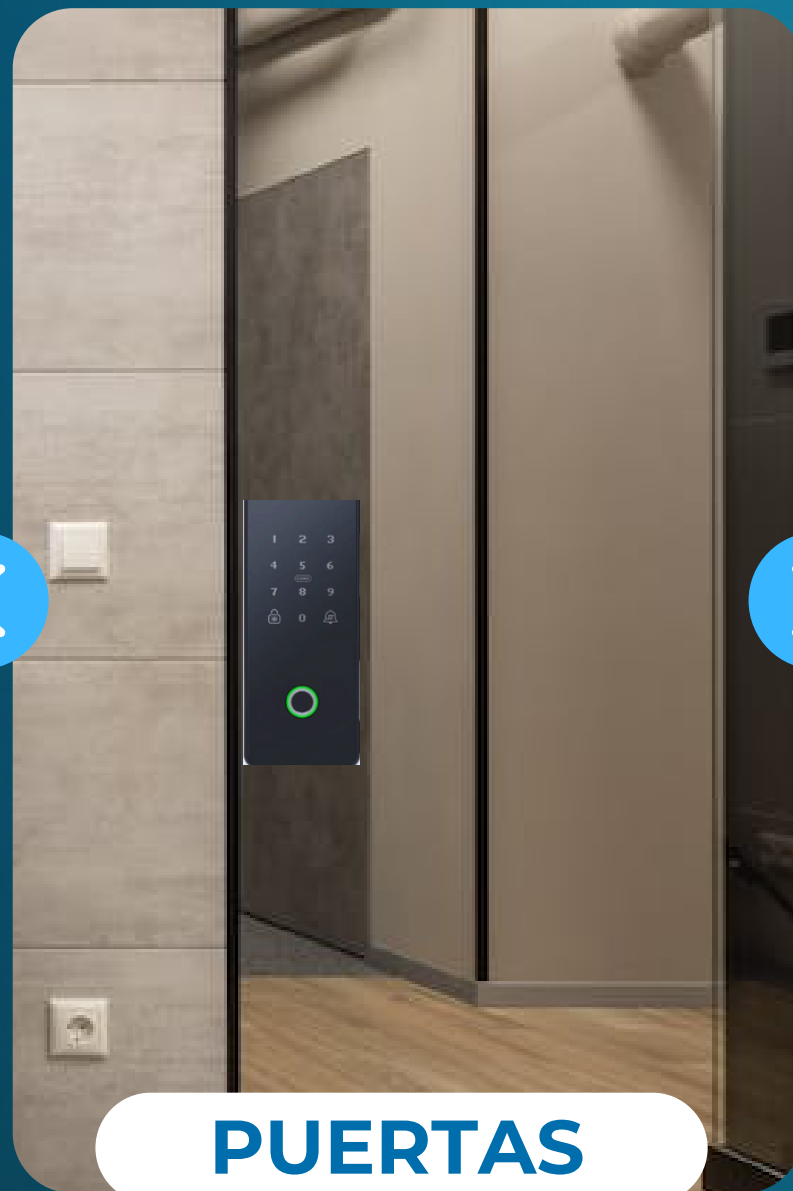

COMPATIBLES CON NUESTRA
APP DAKÍ SMART
(IOS O ANDROID).

DK60

-  Sistema de apertura ajustable reversible izquierda-derecha
-  Fuente de alimentación externa USB en caso de batería agotada
-  Registro de aperturas en la app indicando la forma de acceso
-  Funciona con 4 baterías AA

COLORES

LATÓN ANTIGUO

TIPO DE PUERTA

Madera

SE DESBLOQUEAN CON

Espesores de puerta: 35 a 110 mm. | Tipo de conexión: WiFi (no requiere Gateway adicional) 

Uso en exterior resistente al polvo y brisa de lluvia.

Se recomienda no exposición directa a los rayos del sol y lluvia.

COMPATIBLES CON NUESTRA
APP DAKÍ SMART
(IOS O ANDROID).

PUERTAS

DE CRISTAL

DKC1

-  Panel de aleación de zinc para sobreponer al cristal sin perforaciones
-  Fuente de alimentación externa USB en caso de batería agotada
-  Registro de aperturas en la app indicando la forma de acceso
-  Funciona con 4 baterías AA

COLORES

NEGRO

SE DESBLOQUEAN CON

HUELLA

CONTRASEÑA

TARJETA

APP

LLAVE