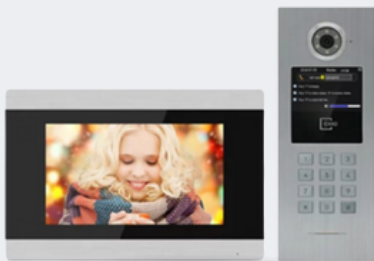

DKVP20 Videoportero Multiapartamento

- Videoportero WiFi multi apartamento
- Timbre frente de calle con Camara de 720 pixeles IP53
- Pantalla de 7 o 10 pulgadas touch
- Función de videoportero desde la app.
- Señal de apertura para cerradura eléctrica
- Conexión CAT5 cable de red
- App DAKÍ Smart con registro de visitas
- Modo detección de movimiento
- Intercomunicación entre monitores
- Admite tarjeta microSD para registro de visitas