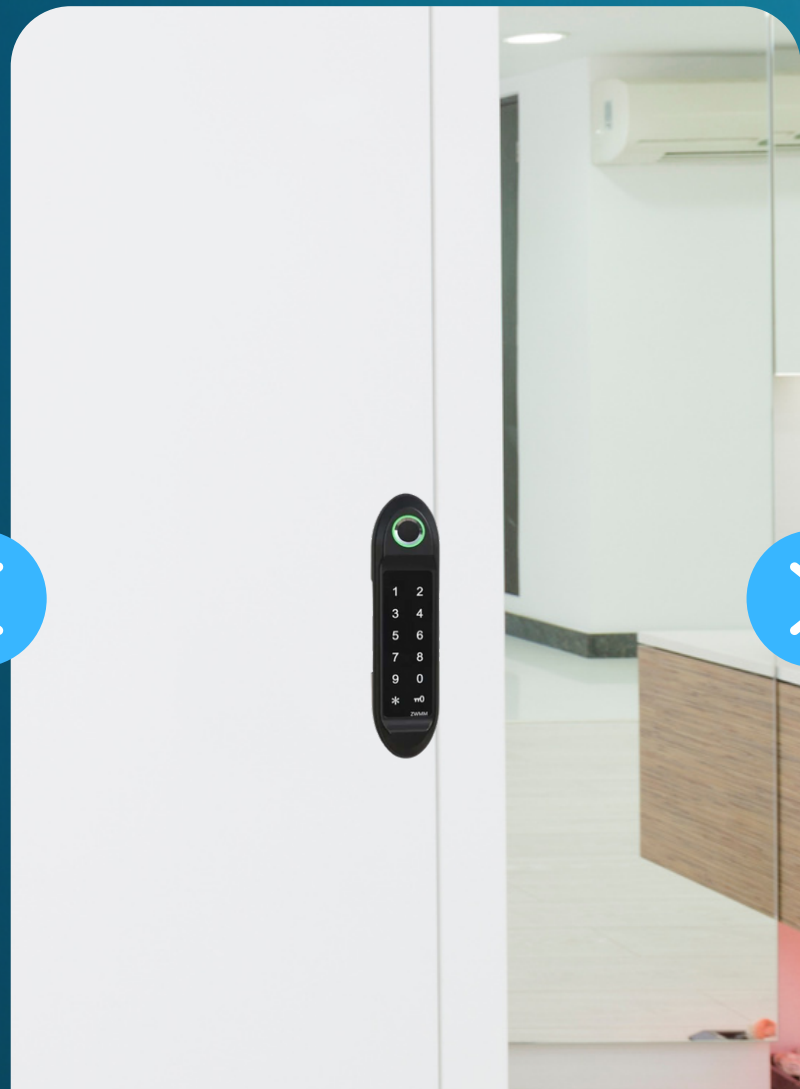

ARMARIOS, CAJONES Y LOCKERS

USO RESIDENCIAL