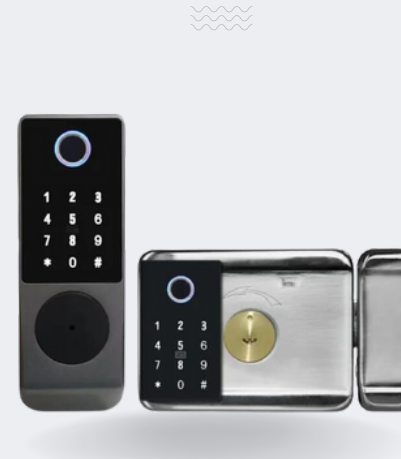

Tipo de conexión: Bluetooth 
Uso exclusivo en interiores.

COMPATIBLES CON NUESTRA
APP DAKÍ SMART
(IOS O ANDROID).

EXTERIORES
USO RESIDENCIAL

DK05 Huella-perilla

-  Ajustable reversible izquierda-derecha.
-  Fuente de alimentación externa USB en caso de batería agotada.
-  Registro de aperturas en la app indicando forma de acceso.
-  Funciona con 4 baterías AA

COLORES

TECLADO
NEGRO

CERRADURA
GRIS

DK05-2 Huella doble

-  Ajustable reversible izquierda-derecha.
-  Fuente de alimentación externa USB en caso de batería agotada.
-  Registro de aperturas en la app indicando forma de acceso.
-  Funciona con 4 baterías AA

SE DESBLOQUEAN CON

HUELLA

CONTRASEÑA

TARJETA

APP

LLAVE

Tipo de puerta: Madera, metal | Espesores de puerta: 30 a 60 mm.

Tipo de conexión: WiFi (no requiere Gateway adicional) 