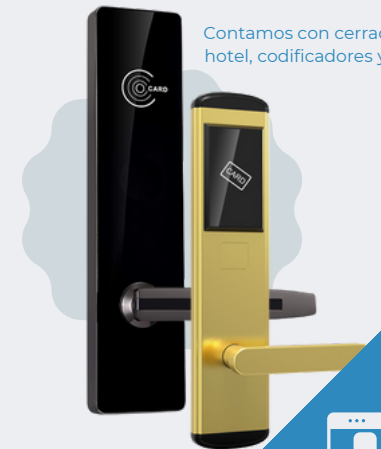

COLORES

PLATA

DK16

-  Manija ajustable reversible izquierda-derecha
-  Fuente de alimentación externa USB en caso de batería agotada
-  Funciona con 4 baterías AA
-  Se enlaza a software de Hotelería o app
-  100 % acero inoxidable

COLORES

PLATA

SE DESBLOQUEAN CON

COTIZA TU PROYECTO DE HOTELERÍA

Contamos con cerraduras para hotel, codificadores y software.

COMPATIBLES CON NUESTRA APP DAKÍ SMART (IOS O ANDROID).

Tipo de puerta: Madera, metal, aluminio | Espesores de puerta: 35 a 55 mm.